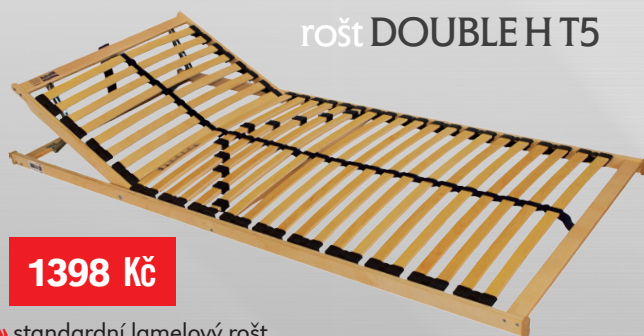

- » postel Nubia vyrobená z dubového kartáčovaného dřeva typu "rustik" s vysokou kvalitou zpracování uspokojí i náročného zákazníka. Postel je vyrobená z masivního dubu v tloušťce 3 cm.
- » originální designové zpracování
- » jednoduchá montáž
- » povrchová úprava - olejovosk
- » provedení přírodní dub, rustik
- » pevnost a stabilita je zajištěna excentrickým kováním
- » 5-bodové kování pro nastavení různé výšky

rošt DOUBLE HN T5

1698 Kč

- » 28 lamelový rošt s nastavením tuhosti lamel » 5 zdvojených lamel » použitý výhradně materiál Sibiřská bříza » nosnost do 130kg

rošt DOUBLE T5

1089 Kč

- » nejprodávanejší model roštu na trhu » 28 lamelový rošt s nastavením tuhosti lamel » použitý výhradně materiál Sibiřská bříza » nosnost do 130kg

rošt DOUBLE H T5

1398 Kč

- » standardní lamelový rošt s mechanickým polohováním části pod hlavou » nastavení tvrdosti lamel uprostřed roštu (T5) » zpevňující středový popruh » počet lamel 28 ks » vhodný pro latexové a pěnové matrace » nosnost do 130kg

rošt DOUBLE mobil
T5 DUAL

4 182 Kč

- » elektricky polohovatelný lamelový rošt s dálkovým ovládním » samostatné polohování části pod hlavou a části pod nohama » záložní zdroj na baterie umožní rošt vrátit do základní polohy při výpadku el. energie » nosnost do 130kg