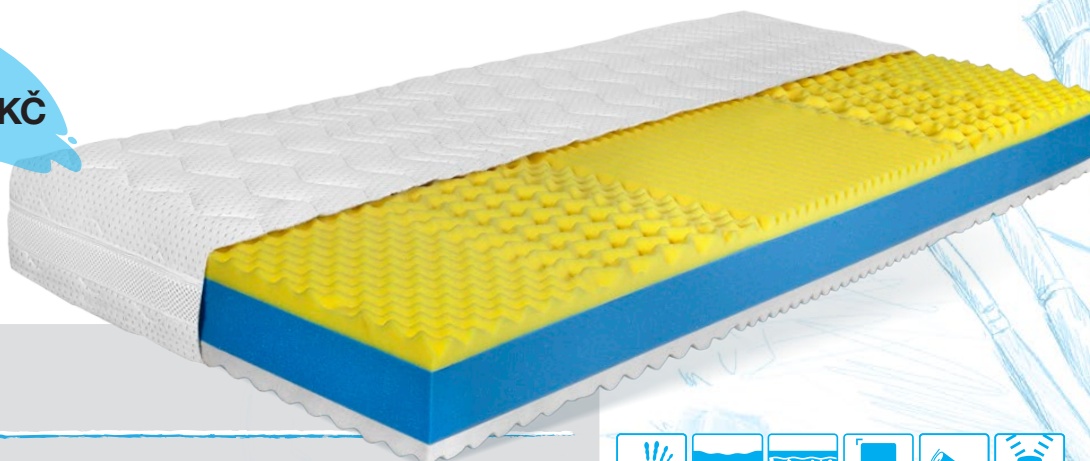

OD INSPIRACE PO SKUTEČNÉ POHODLÍ

od **6 594*** Kč

NYRA

**1+1
ZDARMA**

NYRA, sendvičová matrace s vnitřním tvarováním, se krásně přizpůsobí vašemu tělu a nechá mu tak prostor potřebný pro regeneraci. NYRA je kombinací kvalitní ADAPTAN pěny a RE pěny, jejíž vnitřní tvarování zabezpečuje dokonalé provzdušnění jádra. Pěnové jádro je uprostřed zpevněno RE deskou, která poskytuje vyšší zatížení. To vše zabaleno v potahu LUREX. NYRA je prostě tou správnou volbou, kterou si zamilujete.

*cena za set 1 + 1 matrace zdarma v rozměru 200 × 80 cm, 200 × x 90 cm

od **4 049** Kč

MONTE

Máme pro vás partnerskou matraci Monte, která neobsahuje žádný lepený spoj. Jedinečné tzv. zipové tvarování středu jádra zajišťuje dostatečný prostor pro cirkulaci vzduchu a odvod vlhkosti. Jednotlivé díly se dají od sebe samostatně oddělit a matrace tak lépe vyvětrat. Matrace MONTE je vysoce prodyšná díky použití studené pěny a flexibilní ADAPTAN pěny. Je vhodná pro alergiky i nerozhodné jedince, kteří si můžou vybrat mezi středně tuhou a tvrdou stranou matrace.

od **3 999** Kč

SANTI

Matrace SANTI vám poskytnou zdravé držení těla v průběhu spánku a to díky VISCOR pěně použité v horní části. Její 7zónové anatomické profilování může napomoci lepšímu prokrvení Vaší pokožky a dosažení uvolnění páteře po celou noc. Matrace SANTI v sobě ukrývá vysokou prodyšnost, elasticitu díky vyvážené kombinaci studené pěny a ADAPTAN pěny. SANTI znamená pohodlí.

od **2 310** Kč

CATANIA

Sendvičová matrace CATANIA je velmi oblíbená pro své vnější profilované vrstvy, které může napomoci lepšímu prokrvení kůže v průběhu spánku. Tato tvrdá matrace má výrazné středové zpevnění jádra a je vytvořena kombinací ADAPTAN pěny a RE pěny. CATANII si můžete užít v potahu, který je pratelný na 60 °C a má zdrhovadlo do 4 stran. Po spánku na CATANII budete vstávat s úsměvem na rtech.