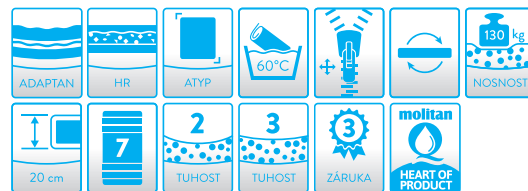

MONTE

Máme pro vás partnerskou matraci Monte, která neobsahuje žádný lepený spoj. Jedinečné tzv. zipové tvarování středu jádra zajišťuje dostatečný prostor pro cirkulaci vzduchu a odvod vlhkosti. Jednotlivé díly se dají od sebe samostatně oddělit a matrace tak lépe vyvětrat. Matrace MONTE je vysoce prodyšná díky použití studené pěny a flexibilní ADAPTAN pěny. Je vhodná pro alergiky i nerozhodné jedince, kteří si můžou vybrat mezi středně tuhou a tvrdou stranou matrace.