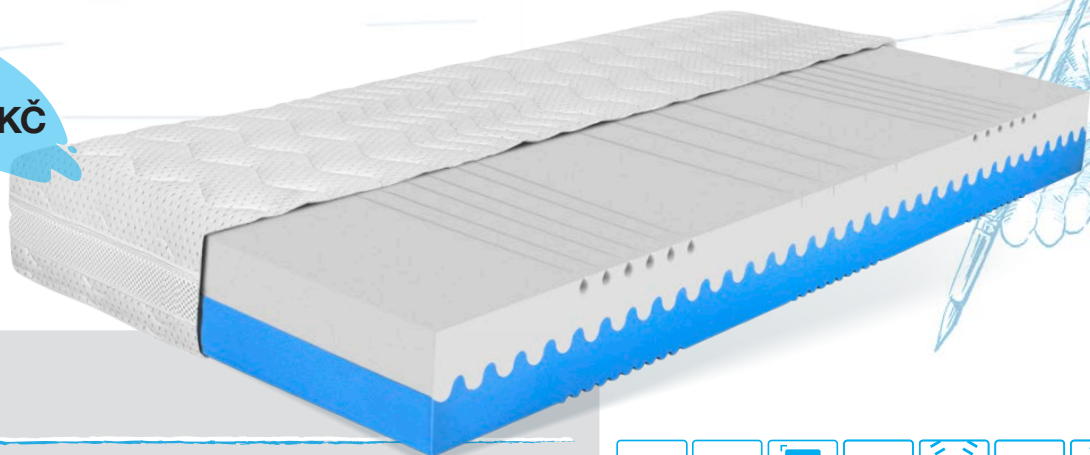

OD INSPIRACE PO SKUTEČNÉ POHODLÍ

od **6 594*** Kč

NYRA

**1+1
ZDARMA**

NYRA, sendvičová matrace s vnitřním tvarováním, se krásně přizpůsobí vašemu tělu a nechá mu tak prostor potřebný pro regeneraci. NYRA je kombinací kvalitní ADAPTAN pěny a RE pěny, jejíž vnitřní tvarování zabezpečuje dokonalé provzdušnění jádra. Pěnové jádro je uprostřed zpevněno RE deskou, která poskytuje vyšší zatížení. To vše zabaleno v potahu LUREX. NYRA je prostě tou správnou volbou, kterou si zamilujete.

*cena za set 1 + 1 matrace zdarma v rozměru 200 × 80 cm, 200 × x 90 cm

od **4 049** Kč

MONTE

Máme pro vás partnerskou matraci Monte, která neobsahuje žádný lepený spoj. Jedinečné tzv. zipové tvarování středu jádra zajišťuje dostatečný prostor pro cirkulaci vzduchu a odvod vlhkosti. Jednotlivé díly se dají od sebe samostatně oddělit a matrace tak lépe vyvětrat. Matrace MONTE je vysoce prodyšná díky použití studené pěny a flexibilní ADAPTAN pěny. Je vhodná pro alergiky i nerozhodné jedince, kteří si můžou vybrat mezi středně tuhou a tvrdou stranou matrace.

od **3 999** Kč

SANTI

Matrace SANTI vám poskytnou zdravé držení těla v průběhu spánku a to díky VISCOR pěně použité v horní části. Její 7zónové anatomické profilování může napomoci lepšímu prokrvení Vaší pokožky a dosažení uvolnění páteře po celou noc. Matrace SANTI v sobě ukrývá vysokou prodyšnost, elasticitu díky vyvážené kombinaci studené pěny a ADAPTAN pěny. SANTI znamená pohodlí.

od **2 310** Kč

CATANIA

Sendvičová matrace CATANIA je velmi oblíbená pro své vnější profilované vrstvy, které může napomoci lepšímu prokrvení kůže v průběhu spánku. Tato tvrdá matrace má výrazné středové zpevnění jádra a je vytvořena kombinací ADAPTAN pěny a RE pěny. CATANII si můžete užít v potahu, který je pratelný na 60 °C a má zdrhovadlo do 4 stran. Po spánku na CATANII budete vstávat s úsměvem na rtech.