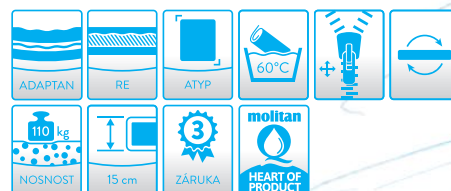

od **4 049** Kč

MONTE

Máme pro vás partnerskou matraci Monte, která neobsahuje žádný lepený spoj. Jedinečné tzv. zipové tvarování středu jádra zajišťuje dostatečný prostor pro cirkulaci vzduchu a odvod vlhkosti. Jednotlivé díly se dají od sebe samostatně oddělit a matrace tak lépe vyvětrat. Matrace MONTE je vysoce prodyšná díky použití studené pěny a flexibilní ADAPTAN pěny. Je vhodná pro alergiky i nerozhodné jedince, kteří si můžou vybrat mezi středně tuhou a tvrdou stranou matrace.

od **3 999** Kč

SANTI

Matrace SANTI vám poskytnou zdravé držení těla v průběhu spánku a to díky VISCOR pěně použité v horní části. Její 7zónové anatomické profilování může napomoci lepšímu prokrvení Vaší pokožky a dosažení uvolnění páteře po celou noc. Matrace SANTI v sobě ukrývá vysokou prodyšnost, elasticitu díky vyvážené kombinaci studené pěny a ADAPTAN pěny. SANTI znamená pohodlí.

od **2 310** Kč

CATANIA

Sendvičová matrace CATANIA je velmi oblíbená pro své vnější profilované vrstvy, které může napomoci lepšímu prokrvení kůže v průběhu spánku. Tato tvrdá matrace má výrazné středové zpevnění jádra a je vytvořena kombinací ADAPTAN pěny a RE pěny. CATANII si můžete užít v potahu, který je pratelný na 60 °C a má zdrhovadlo do 4 stran. Po spánku na CATANII budete vstávat s úsměvem na rtech.