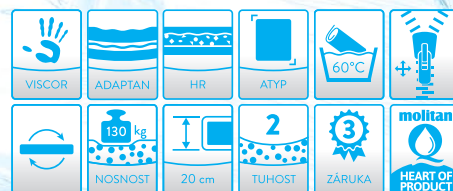

SANTI

Matrace SANTI vám poskytnou zdravé držení těla v průběhu spánku a to díky VISCOR pěně použité v horní části. Její 7zónové anatomické profilování může napomoci lepšímu prokrvení Vaší pokožky a dosažení uvolnění páteře po celou noc. Matrace SANTI v sobě ukrývá vysokou prodyšnost, elasticitu díky vyvážené kombinaci studené pěny a ADAPTAN pěny. SANTI znamená pohodlí.