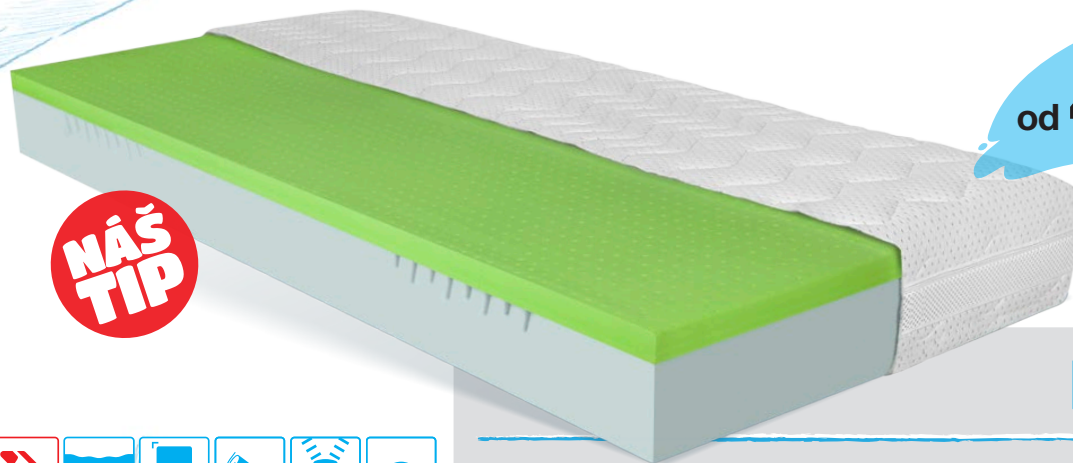

OD INSPIRACE PO SKUTEČNÉ POHODLÍ

od **6 594*** Kč

NYRA

**1+1
ZDARMA**

NYRA, sendvičová matrace s vnitřním tvarováním, se krásně přizpůsobí vašemu tělu a nechá mu tak prostor potřebný pro regeneraci. NYRA je kombinací kvalitní ADAPTAN pěny a RE pěny, jejíž vnitřní tvarování zabezpečuje dokonalé provzdušnění jádra. Pěnové jádro je uprostřed zpevněno RE deskou, která poskytuje vyšší zatížení. To vše zabaleno v potahu LUREX. NYRA je prostě tou správnou volbou, kterou si zamilujete.

*cena za set 1 + 1 matrace zdarma v rozměru 200 × 80 cm, 200 × x 90 cm

od **4 049** Kč

MONTE

Máme pro vás partnerskou matraci Monte, která neobsahuje žádný lepený spoj. Jedinečné tzv. zipové tvarování středu jádra zajišťuje dostatečný prostor pro cirkulaci vzduchu a odvod vlhkosti. Jednotlivé díly se dají od sebe samostatně oddělit a matrace tak lépe vyvětrat. Matrace MONTE je vysoce prodyšná díky použití studené pěny a flexibilní ADAPTAN pěny. Je vhodná pro alergiky i nerozhodné jedince, kteří si můžou vybrat mezi středně tuhou a tvrdou stranou matrace.

od **3 999** Kč

SANTI

Matrace SANTI vám poskytnou zdravé držení těla v průběhu spánku a to díky VISCOR pěně použité v horní části. Její 7zónové anatomické profilování může napomoci lepšímu prokrvení Vaší pokožky a dosažení uvolnění páteře po celou noc. Matrace SANTI v sobě ukrývá vysokou prodyšnost, elasticitu díky vyvážené kombinaci studené pěny a ADAPTAN pěny. SANTI znamená pohodlí.

od **2 310** Kč

CATANIA

Sendvičová matrace CATANIA je velmi oblíbená pro své vnější profilované vrstvy, které může napomoci lepšímu prokrvení kůže v průběhu spánku. Tato tvrdá matrace má výrazné středové zpevnění jádra a je vytvořena kombinací ADAPTAN pěny a RE pěny. CATANII si můžete užít v potahu, který je pratelný na 60 °C a má zdrhovadlo do 4 stran. Po spánku na CATANII budete vstávat s úsměvem na rtech.